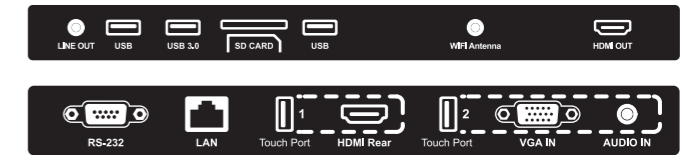

Фронтальные порты ввода/вывода

Несколько скрытых портов ввода/вывода информации на передней панели дисплея позволят участникам встречи легко продемонстрировать свои файлы, подключая USB-накопители или ноутбуки.

В устройствах X-серии есть несколько портов HDMI, USB и AV, через которые можно подключать внешние компьютеры, микрофоны, колонки и другие мультимедиа-устройства

ПРОГРАММНОЕ ОБЕСПЕЧЕНИЕ

Начало встречи

- * Предельно понятный интерфейс
- * Начало встречи в одно касание