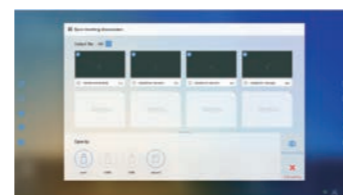

Завершение встречи

- Выберите, какие заметки сохранить на свою USB или SD-карту перед окончанием встречи
- После окончания встречи заметки и комментарии удаляются автоматически в целях информационной безопасности